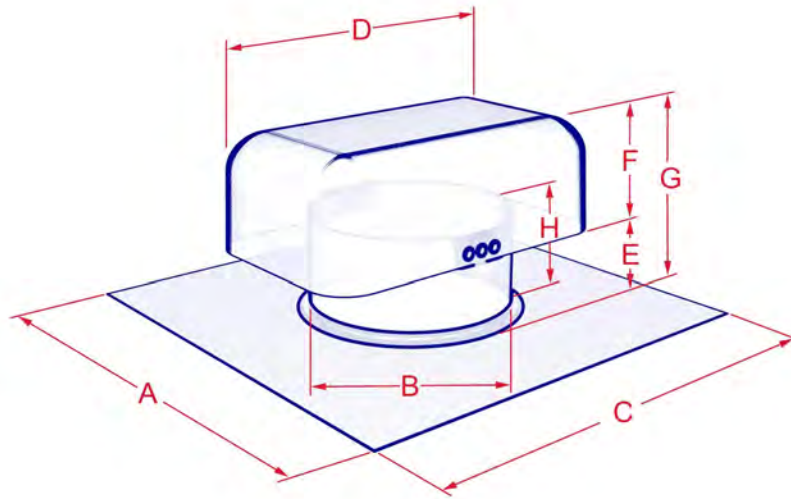

"A Tradition of Quality Since 1937"

Artis Metals Company

**SPECIFICATION KEY**

**SPECIFY MATERIAL**

LEAVE BLANK = GALVANIZED (JV#)

**SPECIFY POWDER COATED**

**COLORS BEFORE & AFTER PART**

BL = BLACK (PJV#BL)

BR = BROWN (PV#BR)

W = WHITE (PJV#WH)

DRAWN HOOD STYLE  
SIZES: 3", 4" & 6"

CRIMPED HOOD STYLE  
SIZES: 14"

3 PIECE HOOD STYLE  
SIZES: 5", 7", 8"-12"

SKU	SIZE	A	B	C	D	E	F	G	H	Free Area
_JV328_ (DRAWN HOOD)	3"	8.00	3.00	8.00	5.50	1.25	1.75	3.00	2.00	7.00
_JV428_ (DRAWN HOOD)	4"	9.00	4.00	9.00	6.25	1.50	1.75	3.25	2.50	12.00
_JV528_ (3 PIECE HOOD)	5"	11.00	5.00	11.00	8.25	1.75	3.00	4.75	4.25	12.00
_JV626_ (DRAWN HOOD)	6"	12.00	6.00	15.00	10.00	2.00	3.00	5.00	4.00	28.00
_JV726_ (3 PIECE HOOD)	7"	12.00	7.00	15.00	11.00	2.75	3.25	6.00	4.50	38.00
_JV826_ (3 PIECE HOOD)	8"	15.00	8.00	15.00	12.00	2.00	3.50	5.50	5.00	50.00
_JV1026_ (3 PIECE HOOD)	10"	18.00	10.00	20.00	16.00	2.25	4.25	6.50	6.50	78.00
_JV1226_ (3 PIECE HOOD)	12"	20.00	12.00	24.00	19.00	2.50	4.50	7.00	7.00	113.00
_JV1424_ (CRIMPED HOOD)	14"	22.00	14.00	24.00	19.00	2.50	4.25	6.75	6.75	153.00