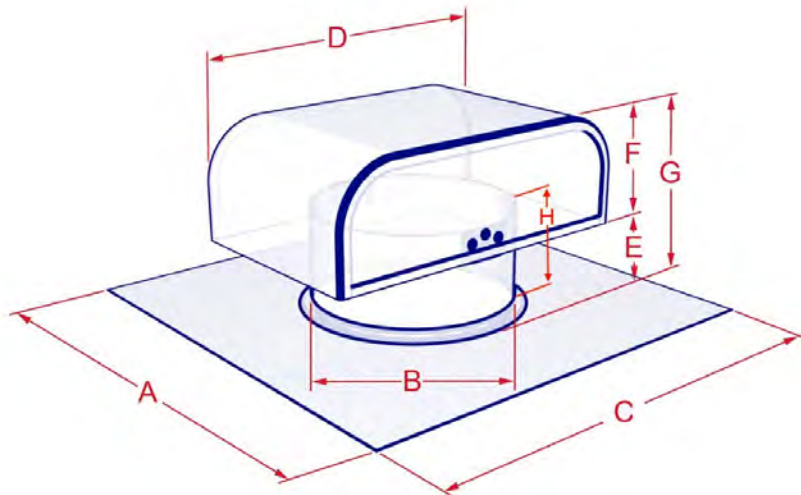

BR = BROWN (PV#BR)

W = WHITE (PJV#WH)

DRAWN HOOD STYLE  
SIZES: 3", 4" & 6"

CRIMPED HOOD STYLE  
SIZES: 14"

3 PIECE HOOD STYLE  
SIZES: 5", 7", 8"-12"

SKU	SIZE	A	B	C	D	E	F	G	H	Free Area
_JV328_ (DRAWN HOOD)	3"	8.00	3.00	8.00	5.50	1.25	1.75	3.00	2.00	7.00
_JV428_ (DRAWN HOOD)	4"	9.00	4.00	9.00	6.25	1.50	1.75	3.25	2.50	12.00
_JV528_ (3 PIECE HOOD)	5"	11.00	5.00	11.00	8.25	1.75	3.00	4.75	4.25	12.00
_JV626_ (DRAWN HOOD)	6"	12.00	6.00	15.00	10.00	2.00	3.00	5.00	4.00	28.00
_JV726_ (3 PIECE HOOD)	7"	12.00	7.00	15.00	11.00	2.75	3.25	6.00	4.50	38.00
_JV826_ (3 PIECE HOOD)	8"	15.00	8.00	15.00	12.00	2.00	3.50	5.50	5.00	50.00
_JV1026_ (3 PIECE HOOD)	10"	18.00	10.00	20.00	16.00	2.25	4.25	6.50	6.50	78.00
_JV1226_ (3 PIECE HOOD)	12"	20.00	12.00	24.00	19.00	2.50	4.50	7.00	7.00	113.00
_JV1424_ (CRIMPED HOOD)	14"	22.00	14.00	24.00	19.00	2.50	4.25	6.75	6.75	153.00