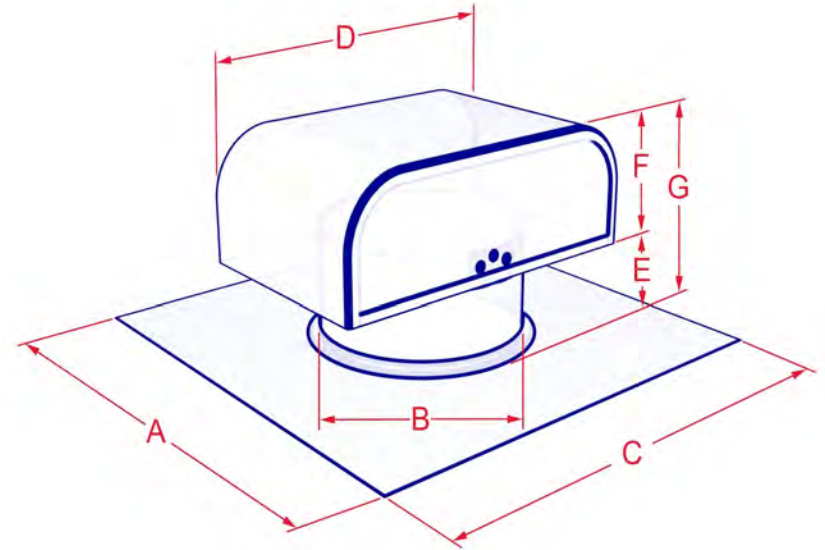

**MATERIALS: STAINLESS STEEL**

**SIZES: 3", 4", & 14" (CRIMPED HOOD STYLE) & 6", 8", 10", 12" (3 PIECE HOOD STYLE)**

"A Tradition of Quality Since 1937"

*Artis Metals Company*

CRIMPED HOOD STYLE  
SIZES: 3", 4" & 14"

3 PIECE HOOD STYLE  
SIZES: 6", 8", 10", & 12"

SKU	SIZE	A	B	C	D	E	F	G	H	Free Area
SJV326 (CRIMPED HOOD)	3"	8.00	3.00	8.00	5.50	1.25	1.75	3.00	2.00	7.00
SJV426 (CRIMPED HOOD)	4"	9.00	4.00	9.00	6.25	1.50	1.75	3.25	2.50	12.00
SJV526 (3 PIECE HOOD)	5"	11.00	5.00	11.00	8.25	1.75	3.00	4.75	4.25	12.00
SJV626 (3 PIECE HOOD)	6"	12.00	6.00	15.00	10.00	2.00	3.00	5.00	4.00	28.00
SJV726 (3 PIECE HOOD)	7"	12.00	7.00	15.00	11.00	2.75	3.25	6.00	4.50	38.00
SJV826 (3 PIECE HOOD)	8"	15.00	8.00	15.00	12.00	2.00	3.50	5.50	5.00	50.00
SJV1026 (3 PIECE HOOD)	10"	18.00	10.00	20.00	16.00	2.25	4.25	6.50	6.50	78.00
SJV1226 (3 PIECE HOOD)	12"	20.00	12.00	24.00	19.00	2.50	4.50	7.00	7.00	113.00
SJV1426 (CRIMPED HOOD)	14"	22.00	14.00	24.00	19.00	2.50	4.25	6.75	6.75	153.00