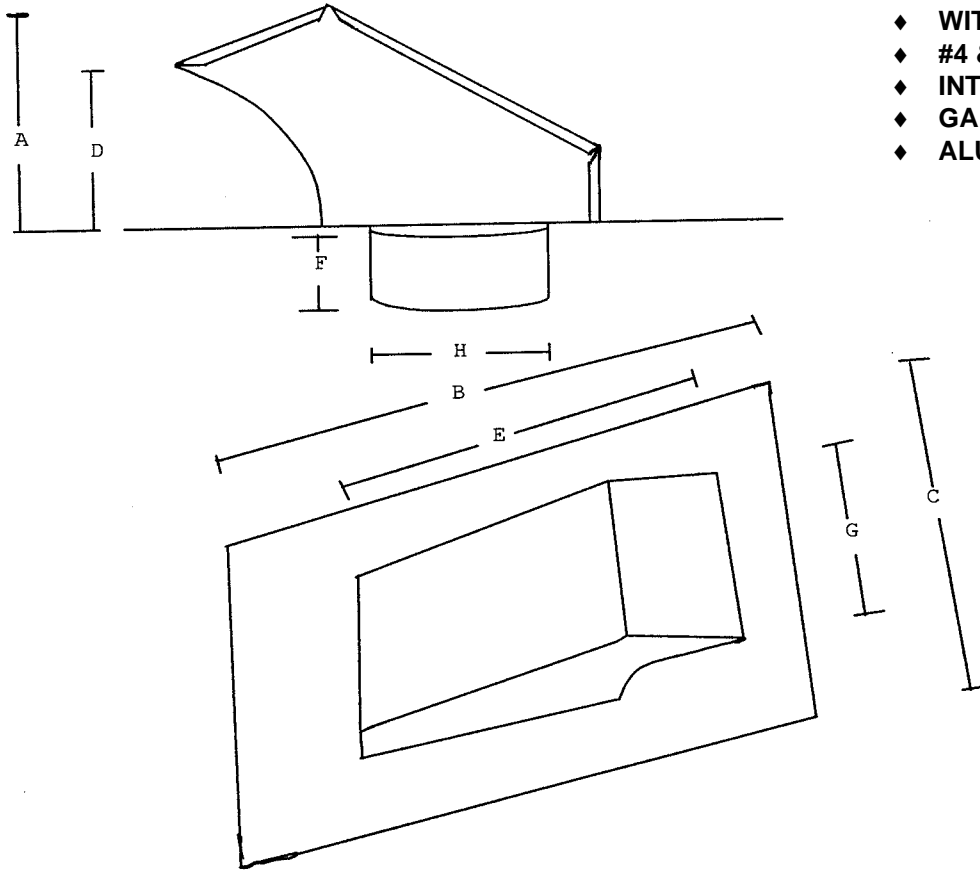

# ROOF MOUNT EXHAUST VENT

"A Tradition of Quality Since 1937"  
*Artis Metals Company, Inc.*

- ◆ LOW SILHOUETTE
- ◆ WITH OR WITHOUT DAMPER
- ◆ #4 & #8 SCREEN AVAILABLE
- ◆ INTAKE OR EXHAUST VENTING
- ◆ GALVANIZED (G-90)
- ◆ ALUMINUM (H3003)

COLLAR(H)	A	B	C	D	E	F	G
4"	4.500	13.500	13.500	3.875	9.000	2.000	5.500
5"	4.500	13.500	13.500	3.875	9.000	2.000	5.500
6"	6.125	17.000	17.000	5.125	13.000	2.000	8.500
7"	6.125	17.000	17.000	5.125	13.000	2.000	8.500
8"	6.125	17.000	17.000	5.125	13.000	2.000	8.500
9"	6.128	20.000	20.000	5.250	14.125	2.000	11.250
10" x 10"	6.128	20.000	20.000	5.250	14.125	2.000	11.250