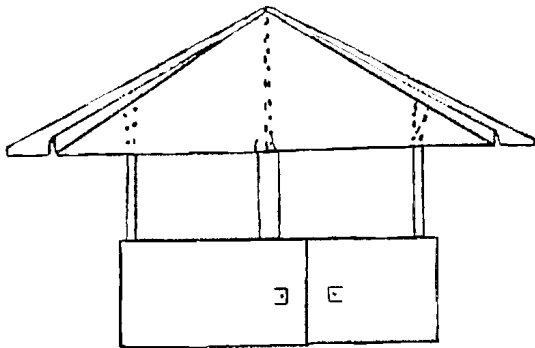

CONE TOP CAP

"A Tradition of Quality Since 1937"

Artis Metals Company, Inc.

- ◆ KEEPS RAIN & SNOW OUT
- ◆ #2, #4 OR #8 SCREEN AVAILABLE
- ◆ GALVANIZED (G-90)
- ◆ STAINLESS STEEL (304-2B)

	A	B	C	D	E	F	G
3"	6.50	3.00	1.50	4.25	2.50	1.00	2.00
4"	7.50	4.00	1.75	5.75	2.50	1.25	2.00
5"	8.75	5.00	1.75	5.75	2.50	1.25	2.00
6"	10.25	6.00	2.00	6.50	3.00	1.50	2.00
7"	11.50	7.00	2.00	6.50	2.75	1.75	2.00
8"	12.50	8.00	2.25	7.00	3.00	2.00	2.00
9"	14.00	9.00	2.50	7.75	3.25	2.50	2.00
10"	15.00	10.00	2.75	8.50	3.50	3.00	2.00
12"	18.00	12.00	3.00	10.00	4.00	4.00	2.00
14"	21.00	14.00	3.50	10.00	4.00	4.00	2.00
16"	21.50	16.00	3.75	10.00	4.25	3.75	2.00